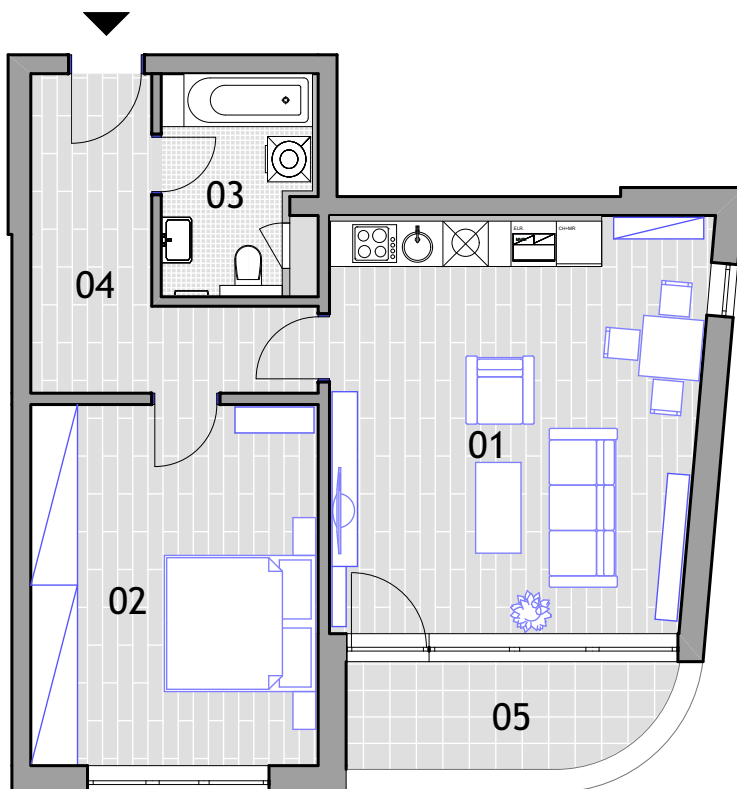

Bytový dom, Mendelsohn

BYT 10C 3

2. poschodie

2-izbový

byt 58,90m²

loggia 6,20m²

spolu: 65,10m²

01	Obývacia izba + kuchyňa	26.53
02	Izba	18.14
03	Kúpeľňa	4.94
04	Chodba	9.29
	spolu:	58.90
05	loggia	6.20
	spolu:	6.20