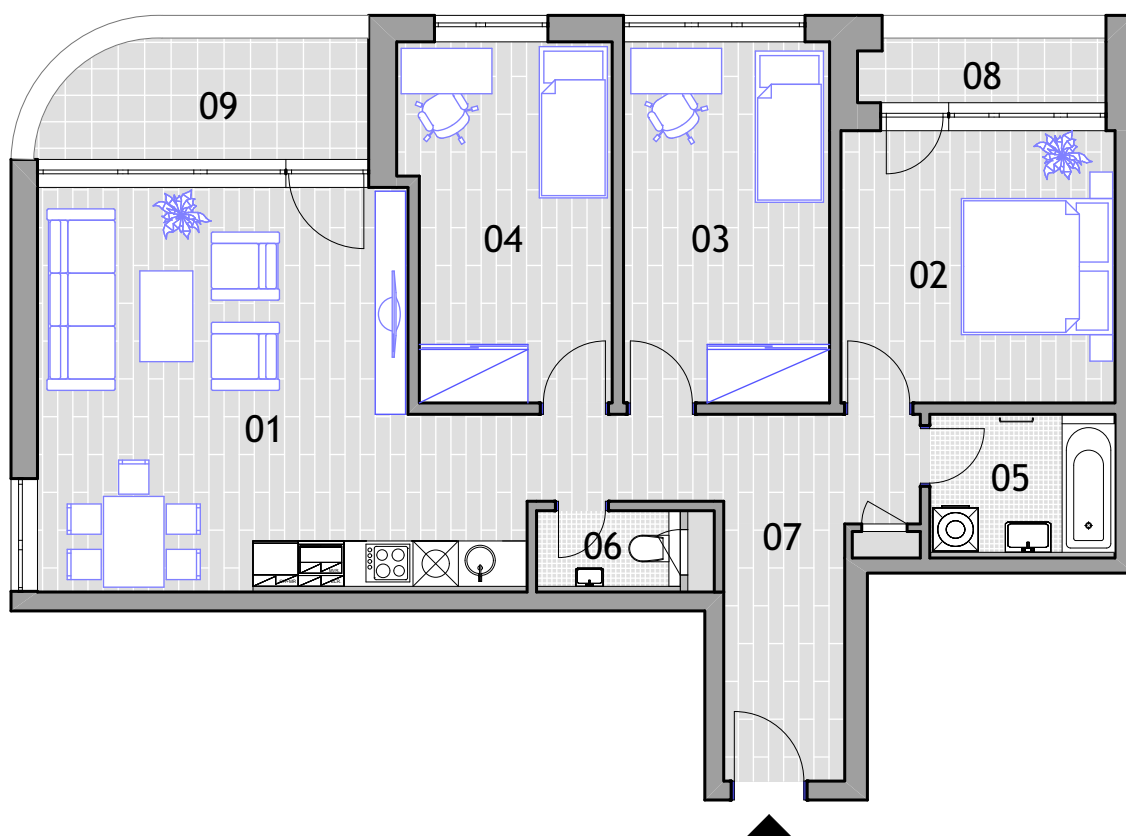

Bytový dom, Mendelsohn

BYT 14G 3

2. poschodie
 4-izbový
 byt 87,10m²
 loggia 10,15m²
 spolu: 97,25m²

01	Obývacia izba + kuchyňa	29.87
02	Izba	13.05
03	Izba	13.01
04	Izba	12.71
05	Kúpeľňa	4.41
06	WC	1.85
07	Chodba	12.20
	spolu:	87.10
08	Loggia	3.16
09	Loggia	6.99
	spolu:	10.15