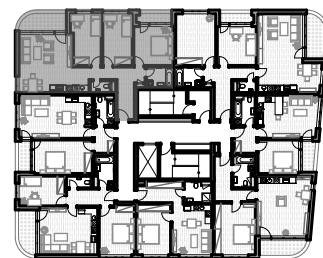

Bytový dom, Mendelsohn

BYT 14G 3

2. poschodie
 4-izbový
 byt 87,10m²
 loggia 10,15m²
 spolu: 97,25m²

01	Obývacia izba + kuchyňa	29.87
02	Izba	13.05
03	Izba	13.01
04	Izba	12.71
05	Kúpeľňa	4.41
06	WC	1.85
07	Chodba	12.20
	spolu:	87.10
08	Loggia	3.16
09	Loggia	6.99
	spolu:	10.15