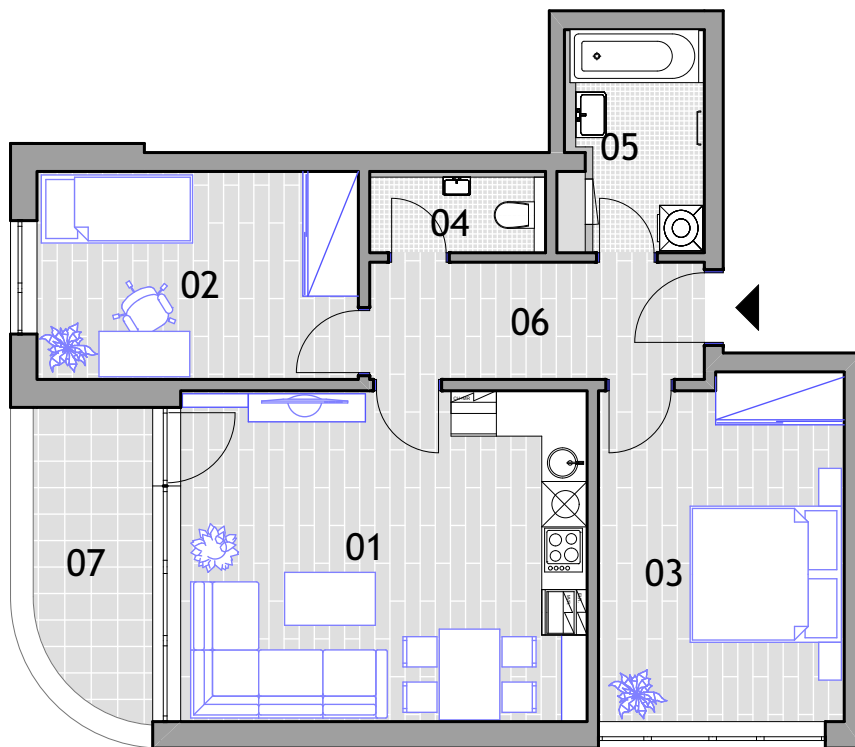

Bytový dom, Mendelsohn

BYT 19E 4

3. poschodie
3-izbový
byt 62,24m²
loggia 6,50m²
spolu: 68,74m²

01	Obývacia izba + kuchyňa	23.52
02	Izba	11.69
03	Izba	13.45
04	WC	2.12
05	Kúpeľňa	4.60
06	Chodba	6.86
	spolu:	62.24
07	Loggia	6.50
	spolu:	6.50