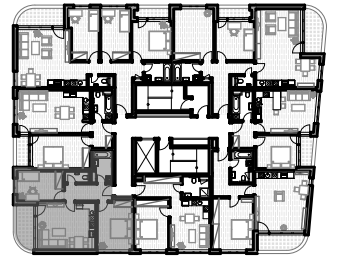

Bytový dom, Mendelsohn

BYT 19E 4

3. poschodie
3-izbový
byt 62,24m²
loggia 6,50m²
spolu: 68,74m²

01	Obývacia izba + kuchyňa	23.52
02	Izba	11.69
03	Izba	13.45
04	WC	2.12
05	Kúpeľňa	4.60
06	Chodba	6.86
	spolu:	62.24
07	Loggia	6.50
	spolu:	6.50