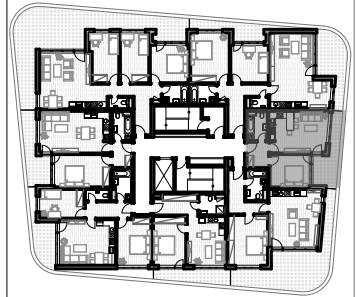

Bytový dom, Mendelsohn

BYT 2B 2

1. poschodie
2-izbový
byt 43,66m²
terasa 11,36m²
spolu: 55,02m²

01	Obývacia izba + kuchyňa	22,04
02	Izba	11,62
03	Kúpeľňa	4,98
04	Chodba	5,02
	spolu:	43,66
05	Terasa	11,36
	spolu:	11,36