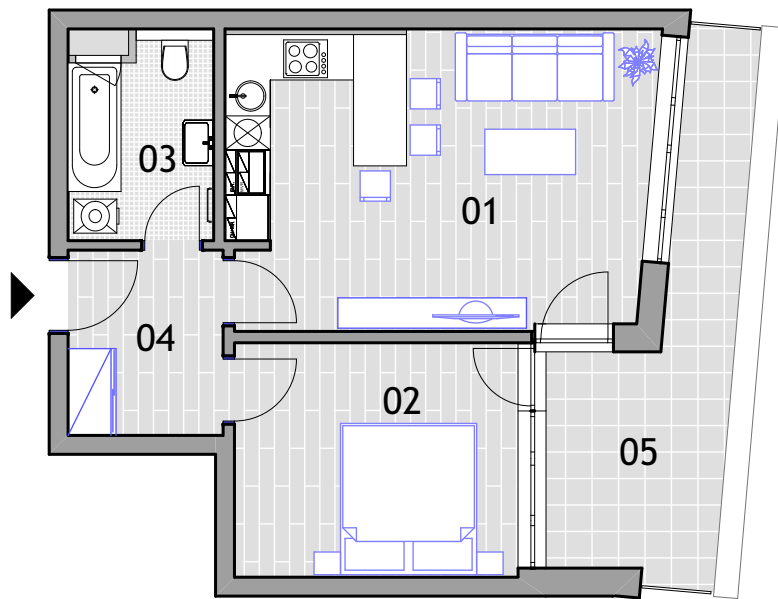

Bytový dom, Mendelsohn

BYT 2B 2

1. poschodie
2-izbový
byt 43,66m²
terasa 11,36m²
spolu: 55,02m²

01	Obývacia izba + kuchyňa	22,04
02	Izba	11,62
03	Kúpeľňa	4,98
04	Chodba	5,02
	spolu:	43,66
05	Terasa	11,36
	spolu:	11,36