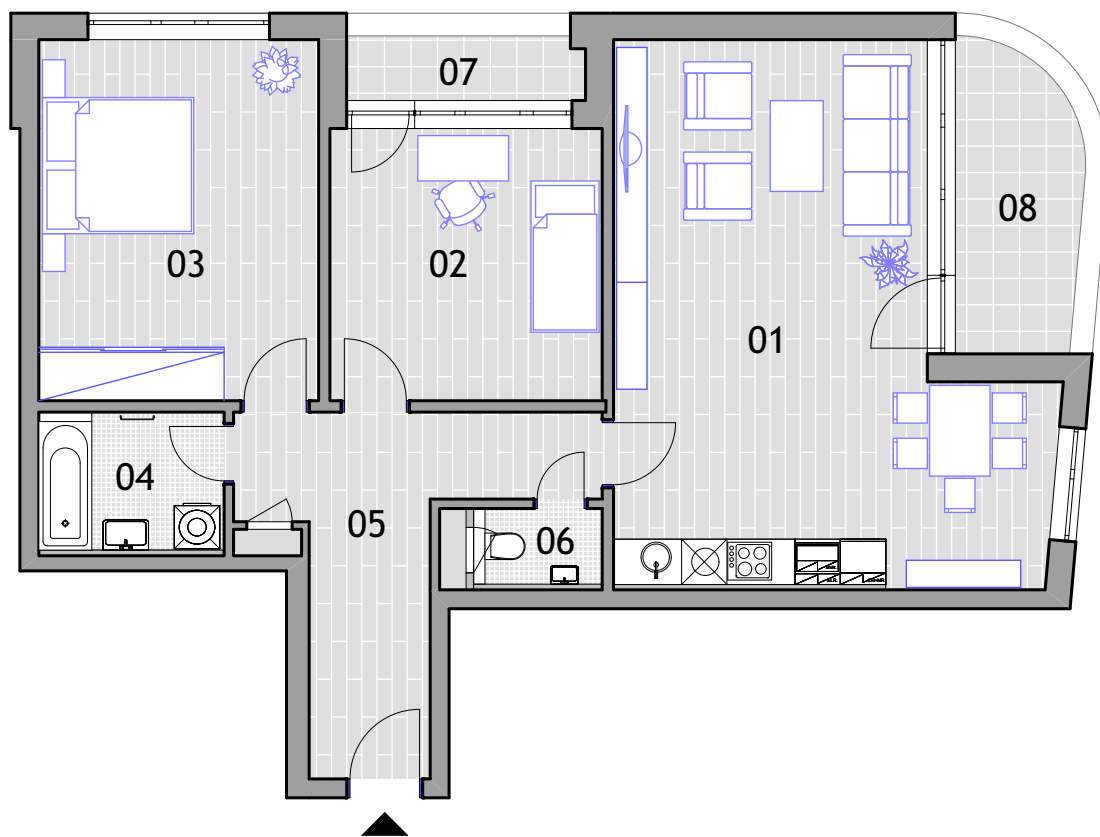

Bytový dom, Mendelsohn

BYT 22A 5

4. poschodie

3-izbový

byt 83,24m²

loggia 9,83m²

spolu: 93,07m²

01	Obývacia izba + kuchyňa	35.17
02	Pracovňa	12.24
03	Izba	18.15
04	Kúpeľňa	4.41
05	Chodba	11.71
06	WC	1.56
	spolu:	83.24
07	Loggia	6.84
08	Loggia	2.98
	spolu:	9.83