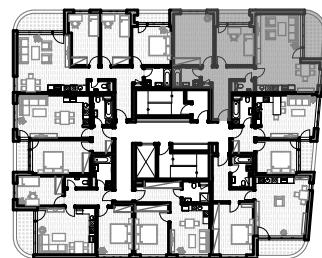

Bytový dom, Mendelsohn

BYT 22A 5

4. poschodie

3-izbový

byt 83,24m²

loggia 9,83m²

spolu: 93,07m²

01	Obývacia izba + kuchyňa	35.17
02	Pracovňa	12.24
03	Izba	18.15
04	Kúpeľňa	4.41
05	Chodba	11.71
06	WC	1.56
	spolu:	83.24
07	Loggia	6.84
08	Loggia	2.98
	spolu:	9.83