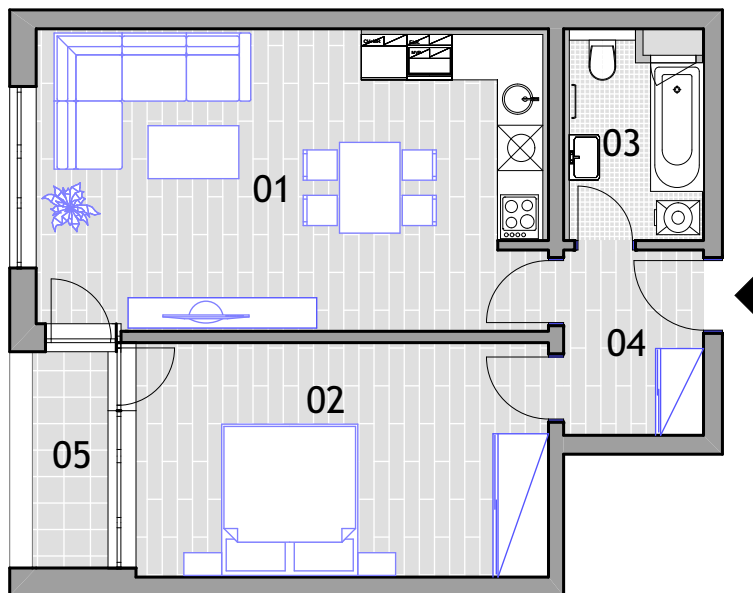

Bytový dom, Mendelsohn

BYT 27F 5

4. poschodie
2-izbový
byt 52,45m²
loggia 2,86m²
spolu: 55,31m²

01	Obývacia izba + kuchyňa	26.38
02	Izba	16.91
03	Kúpeľňa	4.63
04	Chodba	4.53
	spolu:	52.45
05	Loggia	2,86
	spolu:	2,86