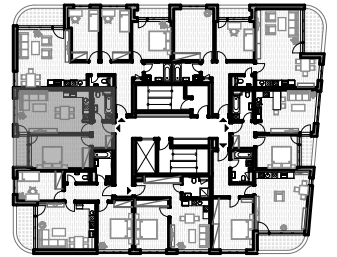

Bytový dom, Mendelsohn

BYT 27F 5

4. poschodie
2-izbový
byt 52,45m²
loggia 2,86m²
spolu: 55,31m²

01	Obývacia izba + kuchyňa	26.38
02	Izba	16.91
03	Kúpeľňa	4.63
04	Chodba	4.53
	spolu:	52.45
05	Loggia	2,86
	spolu:	2,86