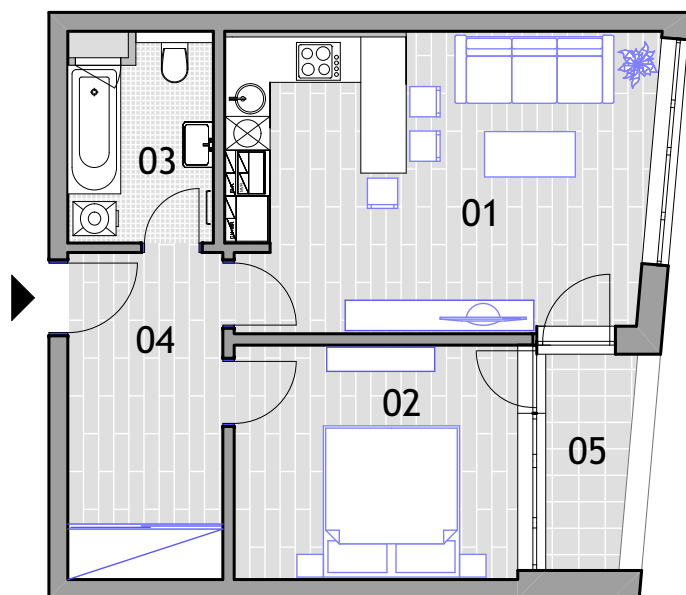

Bytový dom, Mendelsohn

BYT 36B 7

6. poschodie
2-izbový
byt 47,20m²
loggia 3,25m²
spolu: 50,45m²

01	Obývacia izba + kuchyňa	21.57
02	Izba	11.94
03	Kúpeľňa	4.83
04	Chodba	8.87
	spolu:	47.20
05	Loggia	3.25
	spolu:	3.25