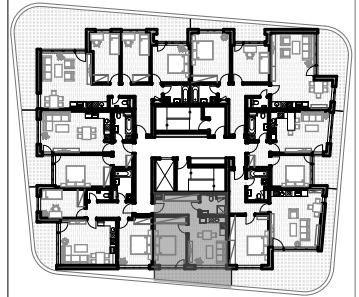

Bytový dom, Mendelsohn

BYT 4D 2

1. poschodie
2-izbový
byt 44,45m²
terasa 9,49m²
spolu: 53,94m²

01	Obývacia izba + kuchyňa	17.21
02	Kúpeľňa	4.63
03	Chodba	8.12
04	Izba	14.49
	spolu:	44.45
04	terasa	9.49
	spolu:	9.49