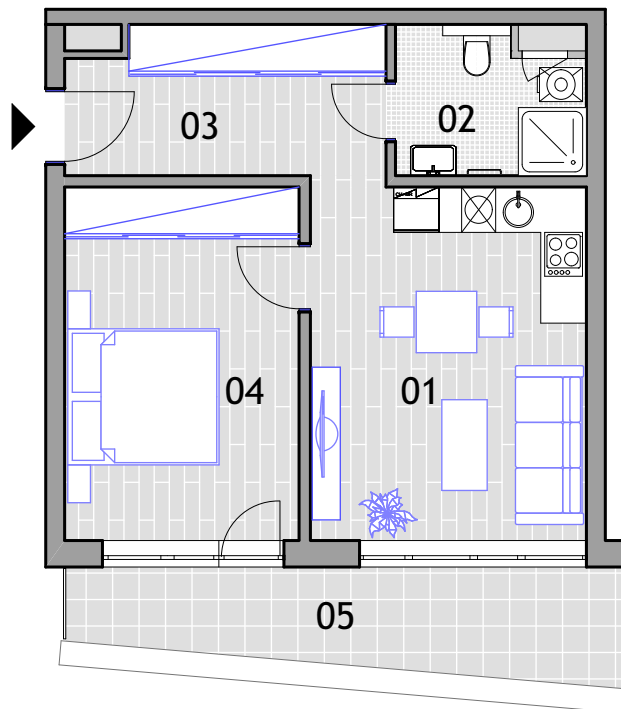

Bytový dom, Mendelsohn

BYT 4D 2

1. poschodie
2-izbový
byt 44,45m²
terasa 9,49m²
spolu: 53,94m²

01	Obývacia izba + kuchyňa	17.21
02	Kúpeľňa	4.63
03	Chodba	8.12
04	Izba	14.49
	spolu:	44.45
04	terasa	9.49
	spolu:	9.49