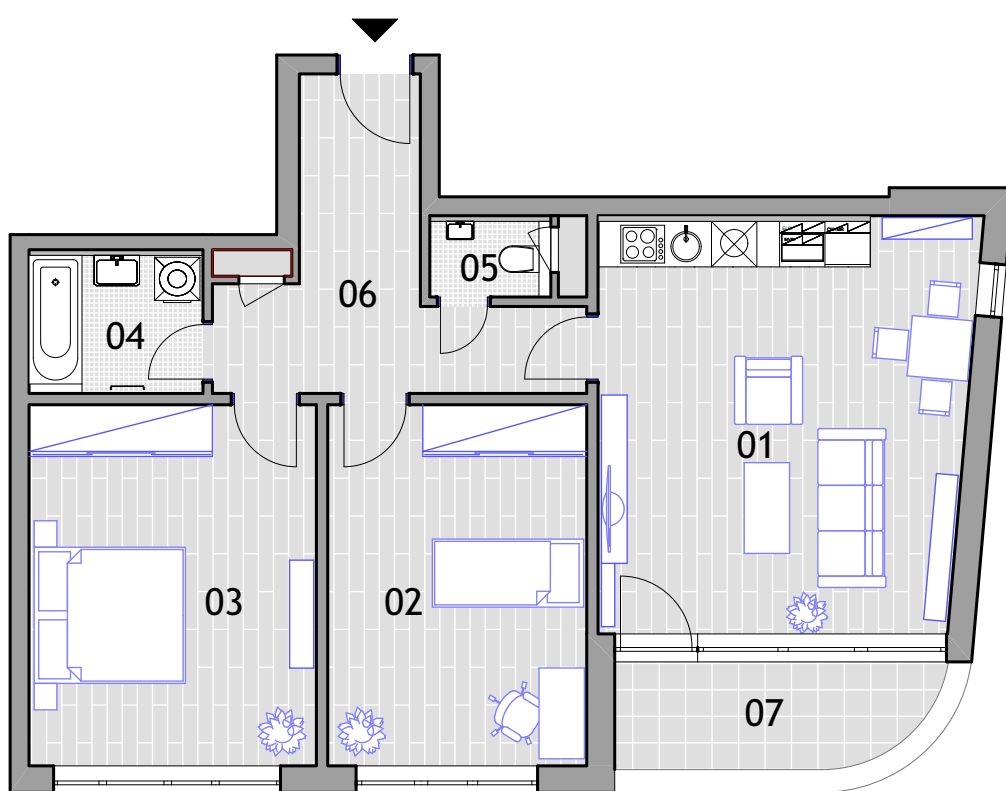

## BYT 49C 9

8. poschodie

3-izbový

byt 77,69m<sup>2</sup>

loggia 6,20m<sup>2</sup>

spolu: 83,89m<sup>2</sup>

01	Obývacia izba + kuchyňa	26.53
02	Izba	16.35
03	Izba	18.14
04	Kúpeľňa	4.14
05	WC	1.56
06	Chodba	10.96
	<b>spolu:</b>	<b>77.69</b>
07	loggia	6.20
	<b>spolu:</b>	<b>6.20</b>