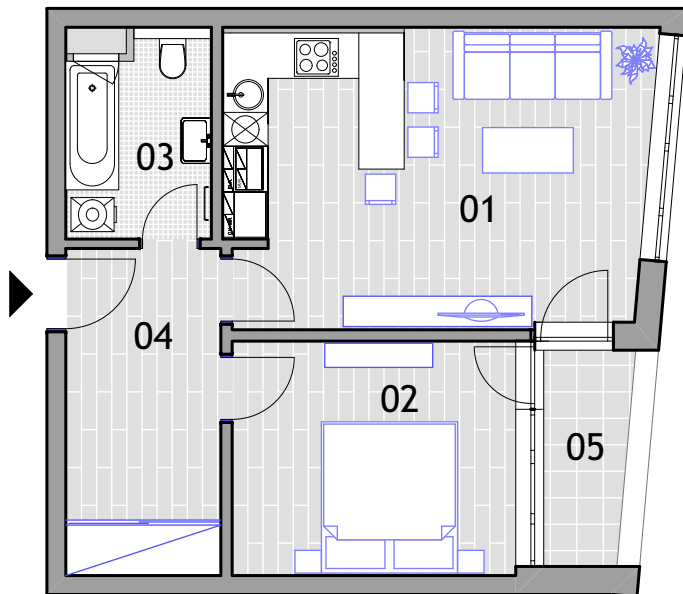

Bytový dom, Mendelsohn

BYT 54B 10

9. poschodie
2-izbový
byt 47,20m²
loggia 3,25m²
spolu: 50,45m²

01	Obývacia izba + kuchyňa	21.57
02	Izba	11.94
03	Kúpeľňa	4.83
04	Chodba	8.87
	spolu:	47.20
05	Loggia	3.25
	spolu:	3.25