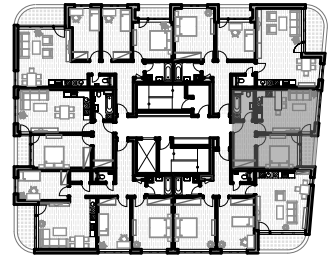

Bytový dom, Mendelsohn

BYT 54B 10

9. poschodie
2-izbový
byt 47,20m²
loggia 3,25m²
spolu: 50,45m²

01	Obývacia izba + kuchyňa	21.57
02	Izba	11.94
03	Kúpeľňa	4.83
04	Chodba	8.87
	spolu:	47.20
05	Loggia	3.25
	spolu:	3.25